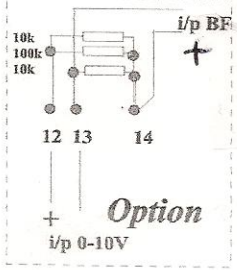

SEMIKRAFT
Type W2C500V15A+OPT...

Label on Al-L

Replace W97-5015 Heatsink Al U-180 Total Loss @ 15Amp 40W

Målskisse W2C.....V 15A +OPT + BF BF 4-20 mA ,0-10V,0-5V			Målestokk	Tegn.	Hw
				Tilbudsnr.	
				Ordre nr.	
Varenr. 14-235					
Solid State Power 220-500Volt 15Amp			W14Z50-15		
			SEMIKRAFT Drøbak		

Wire instruction for CE complines see Wire diagram W96-0318-1

Rettelse: a)