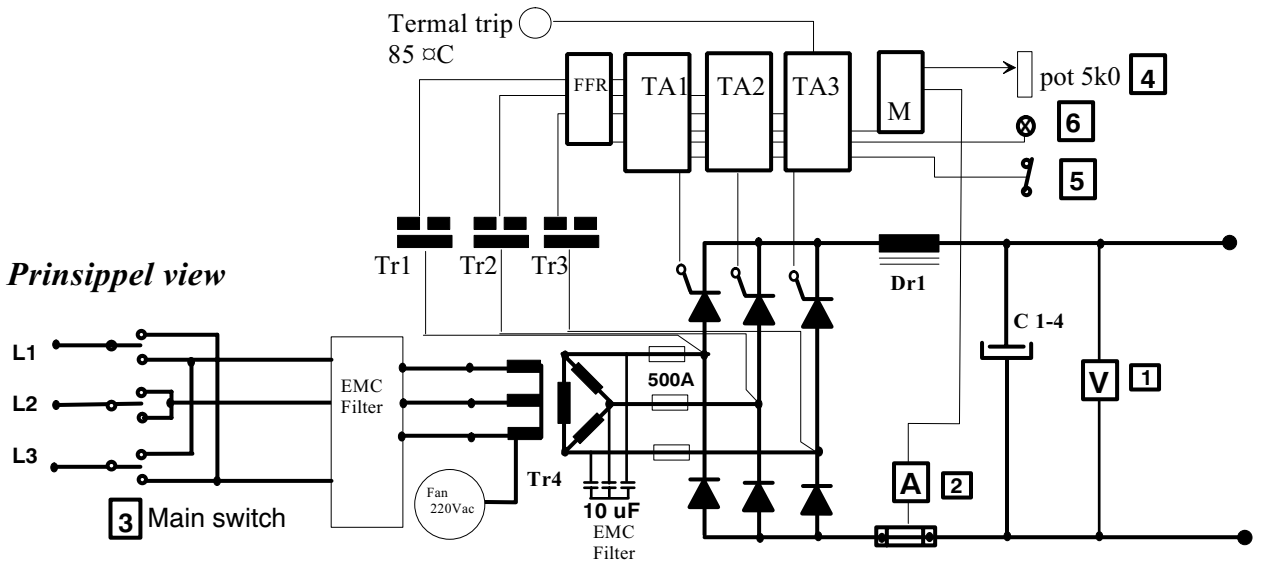

Prinsippel view

CE Statement of Conformity NEMKO Ref nr.199720204

<p>Wiering diagram and Principel view</p> <p>Converter Type B6HK400-220/40V-400A</p>	TEGN. H.W:
	TILBUDS NR.
<p>SOLID STATE POWER</p>	ORDRE NR.
	Kunde:
<p>W99-2201</p>	SEMİKRAFT DROBA