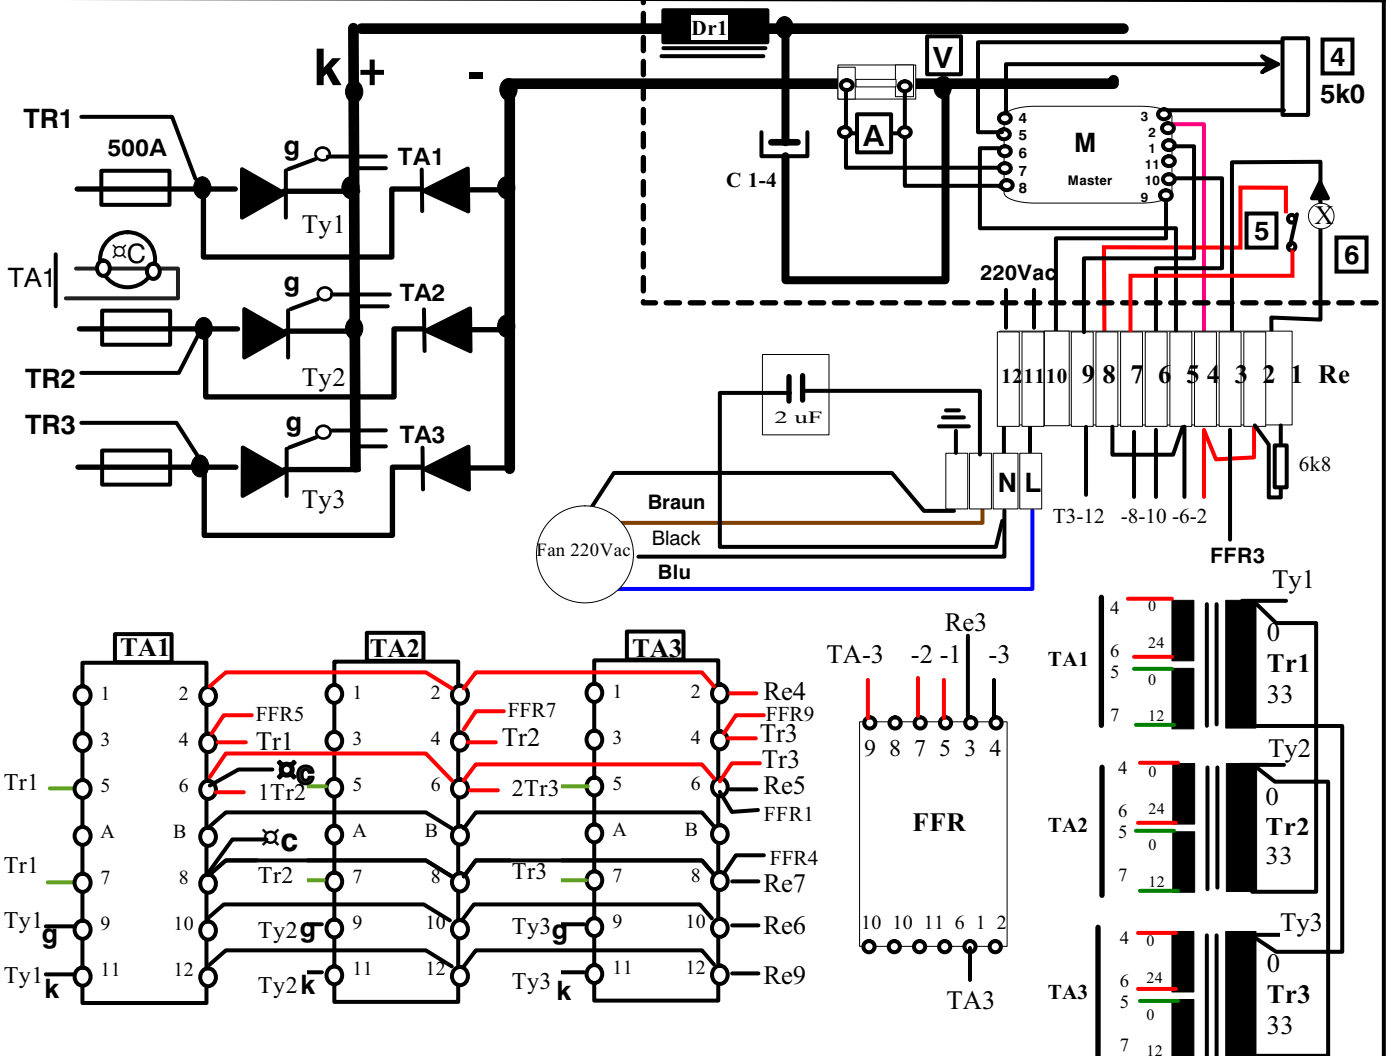

Prinsippel view

CE Statement of Conformity NEMKO Ref nr.199720204

<p>Wiering diagram and Principel view</p> <p>Converter Type B6HK400-220/40V-400A</p>	TEGN. H.W:
	TILBUDS NR.
<p>SOLID STATE POWER</p>	ORDRE NR.
	Kunde:
<p>W99-2201</p>	SEMİKRAFT DROBA

Correction: a) b) c)

Replaces: W-881211