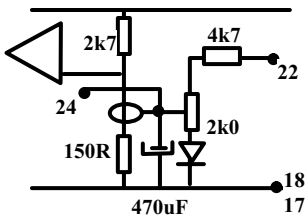

Al plate 190 max x 300 x 5 mm

Rettelse: a) b)

Erstatter: W-06-91015x

Thyristorregulator 1-fase

DC-reg 0-60Vdc 10Amp

TYPE B2HKF110/35V!0A+TA+M 0-5VDC

TEGN.

H.W.:

1 ILBUDS NR.

ORDRE NR.

Kunde:

SOLID STATE POWER

W00-0222

SEMİKRAFT DROBA