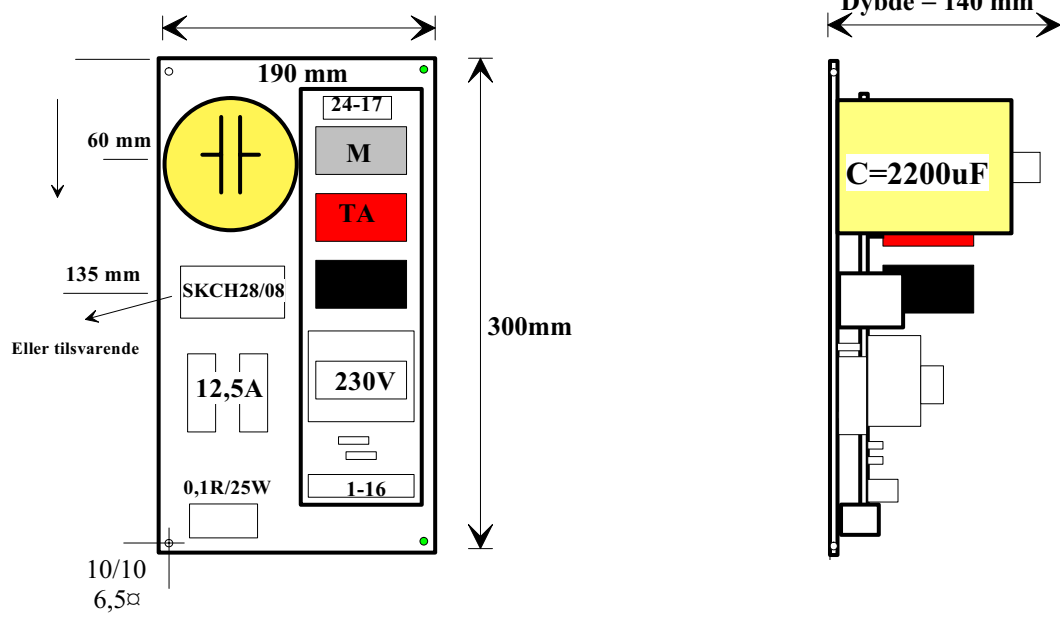

Al plate 190 max x 300 x 5 mm

Rettelse: a) b)

Erstatter: W-06-91015x

Thyristorregulator 1-fase

DC-reg 0-60Vdc 10Amp

TYPE B2HKF110/35V!0A+TA+M 0-5VDC

TEGN.

H.W.:

1 ILBUDS NR.

ORDRE NR.

Kunde:

SOLID STATE POWER

W00-0222

SEMİKRAFT DROBA