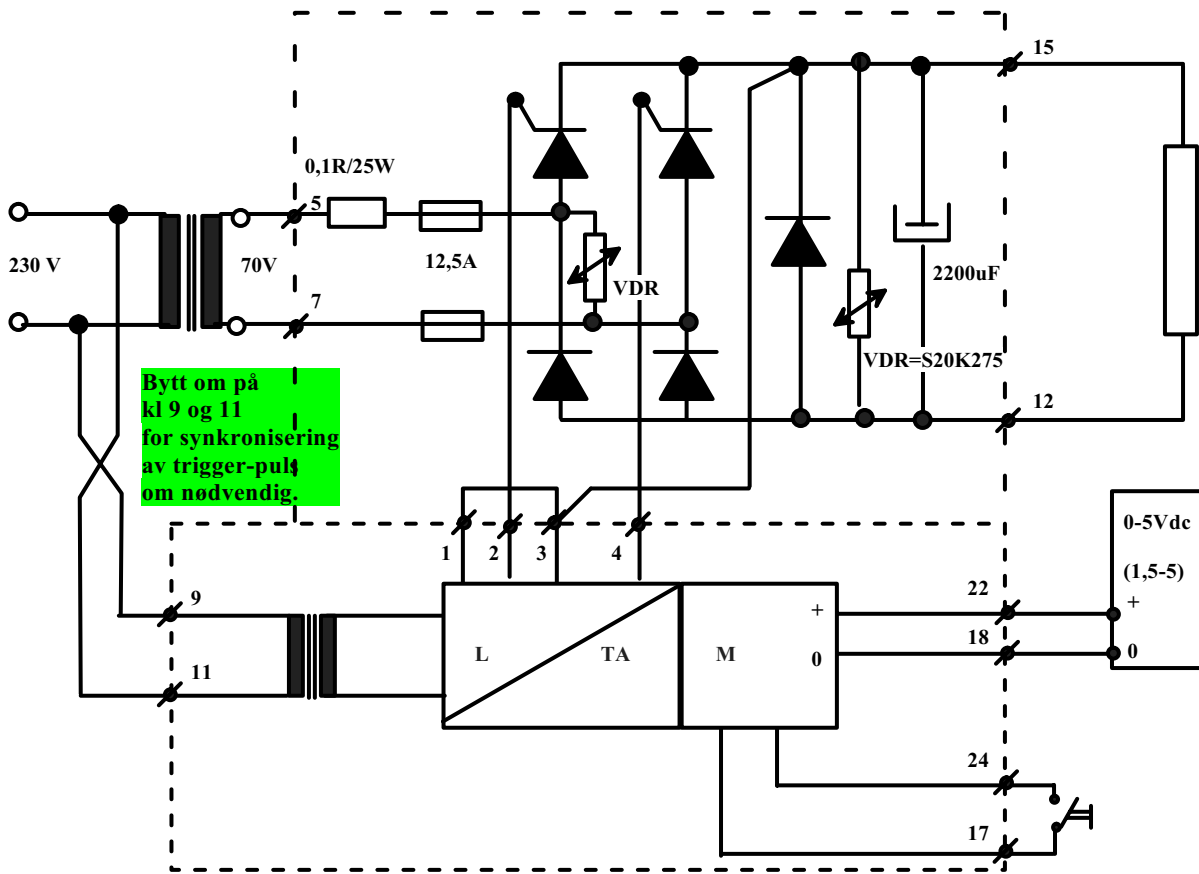

Al plate 190 max x 300 x 5 mm

Rettelse: a) b)

Erstatter: W-06-91015x

Thyristorregulator 1-fase

DC-reg 0-60Vdc 10Amp

TYPE B2HKF110/35V!0A+TA+M 0-5VDC

TEGN.

H.W.:

1 ILBUDS NR.

ORDRE NR.

Kunde:

SOLID STATE POWER

W00-0222

SEMİKRAFT DROBA